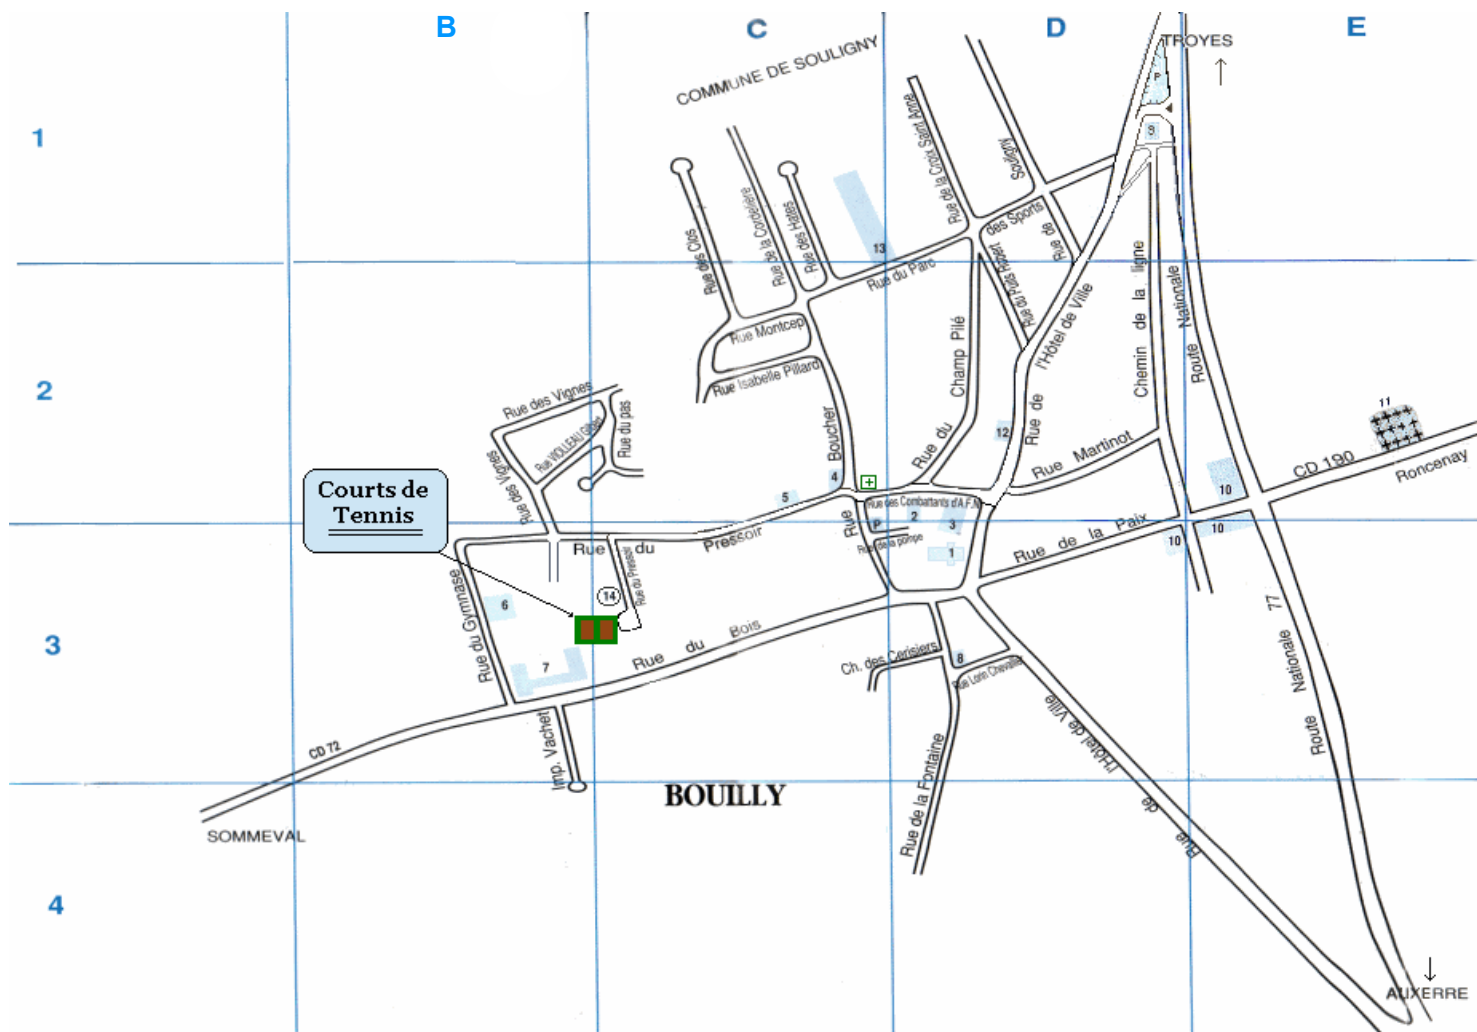

TC BOUILLY

Contact : M. Groux 06.07.74.47.07
Adresse : Rue du Pressoir 10320 Bouilly.

Plan d'accès :

BRENONNES

Contact : Emmanuel Dangin 06.08.21.03.44
Adresse : Entre Dienville et Piney 10220 Brévonnes.

Indications : Court extérieur près de la salle des fêtes de Brévonnes (à droite après le passage à niveau). Il y a également un court couvert dans le village.

TENNIS CLUB BRIENNOIS

Contact : Jean Claude Thieblemont 03.25.92.95.64
Adresse : Stade municipal 10500 Brienne-le-Château.

Indications : Se diriger vers le collège de Brienne, le court couvert se situe sur la gauche, au niveau du stade. En face se situent les courts découverts derrière le foyer rural.